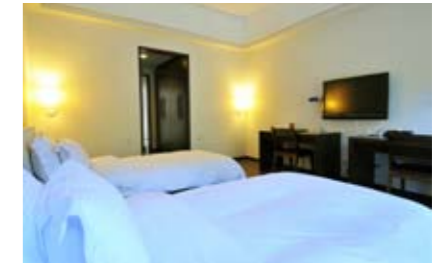

雅緻景觀套房 / 2人

房內配備兩張的獨立單人床，透過整片落地窗，營造輕鬆自在客房空間，讓您從入住開始，立即體驗無限的輕鬆與自在。

房間坪數：10 坪

房間格局：一房一衛浴、景觀陽台

床型：單人床二張 (一床120cm*200cm)

設備用品

木質地板

書桌 / 椅

吹風機

礦泉水

閱讀檯燈

落地窗

冷暖氣

毛巾 / 浴巾

咖啡茶包

無線寬頻網路

37吋 LCD 液晶電視

沐浴乳 / 洗髮精

茶杯組