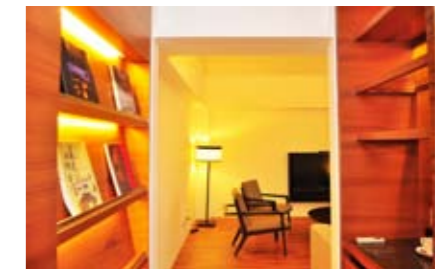

37吋LCD液晶電視

毛巾 / 浴巾

日式茶几

燙衣板

茶杯組

麻布套房 / 2人

質樸的空間美學，四周環繞的蓊鬱林木，享受置身於大自然中悠閒輕鬆的度假氣息，在充滿頂級氛圍的客房中聆聽大自然的對話，用五感體驗最自由與放鬆的能量。

房間坪數：25坪

山林套房 / 2人

採簡潔大方舒適空間，毫無居束感的氛圍，坐在氣質高雅的客廳望向窗外寧靜的山景，泡杯好茶、看本好書，是人生一大享受。再泡個舒服的澡，這裡是你在自然山林中的家。

房間坪數：20 坪

房間格局：一房一廳、觀景陽台

床型：一大床 (210cm*190cm)

設備用品

木質地板

46吋 LCD 液晶電視

37吋 LCD 液晶電視

無線寬頻網路

快煮壺

礦泉水

獨立景觀陽台

書桌 / 椅

吹風機

毛巾 / 浴巾